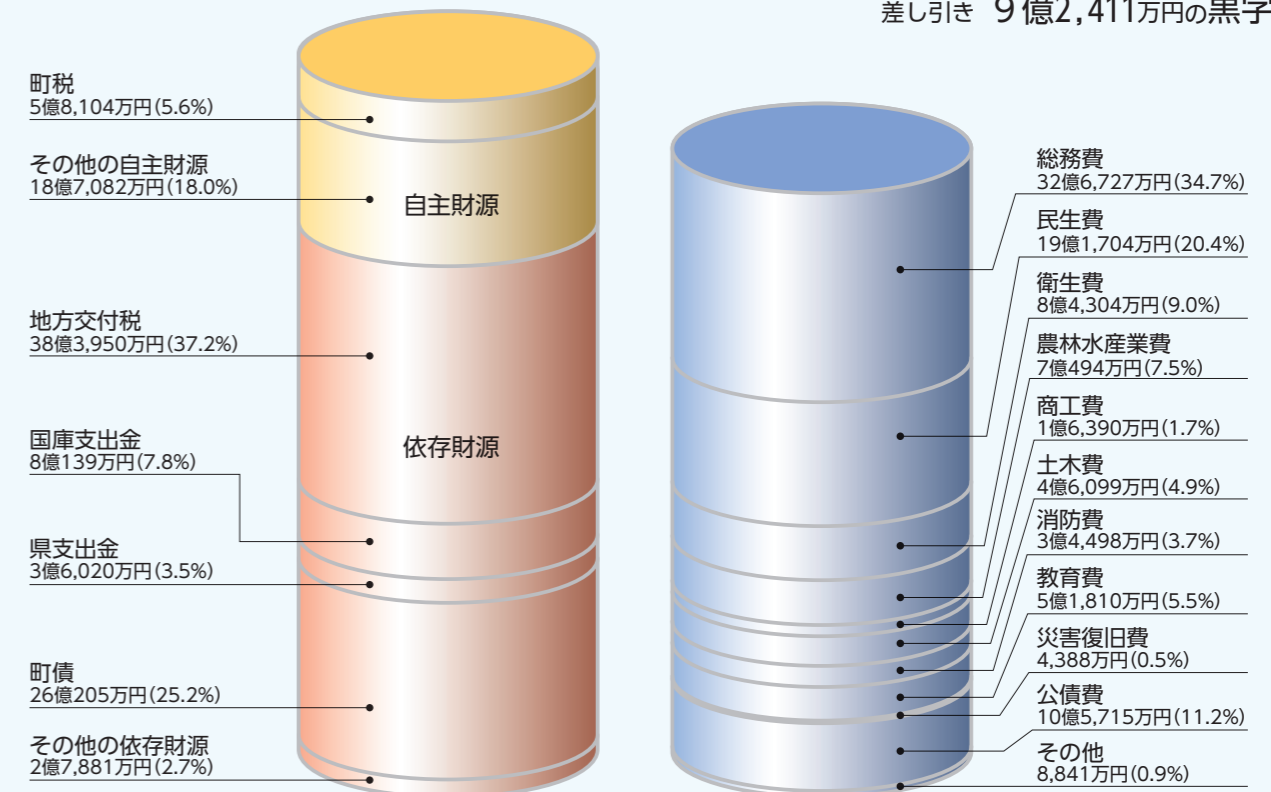

一般会計の決算の状況

歳入総額 103億3,381万円
前年度比 10億8,378万円（11.7%）増

歳出総額 94億970万円
前年度比 5億359万円（5.7%）増

差し引き 9億2,411万円の黒字