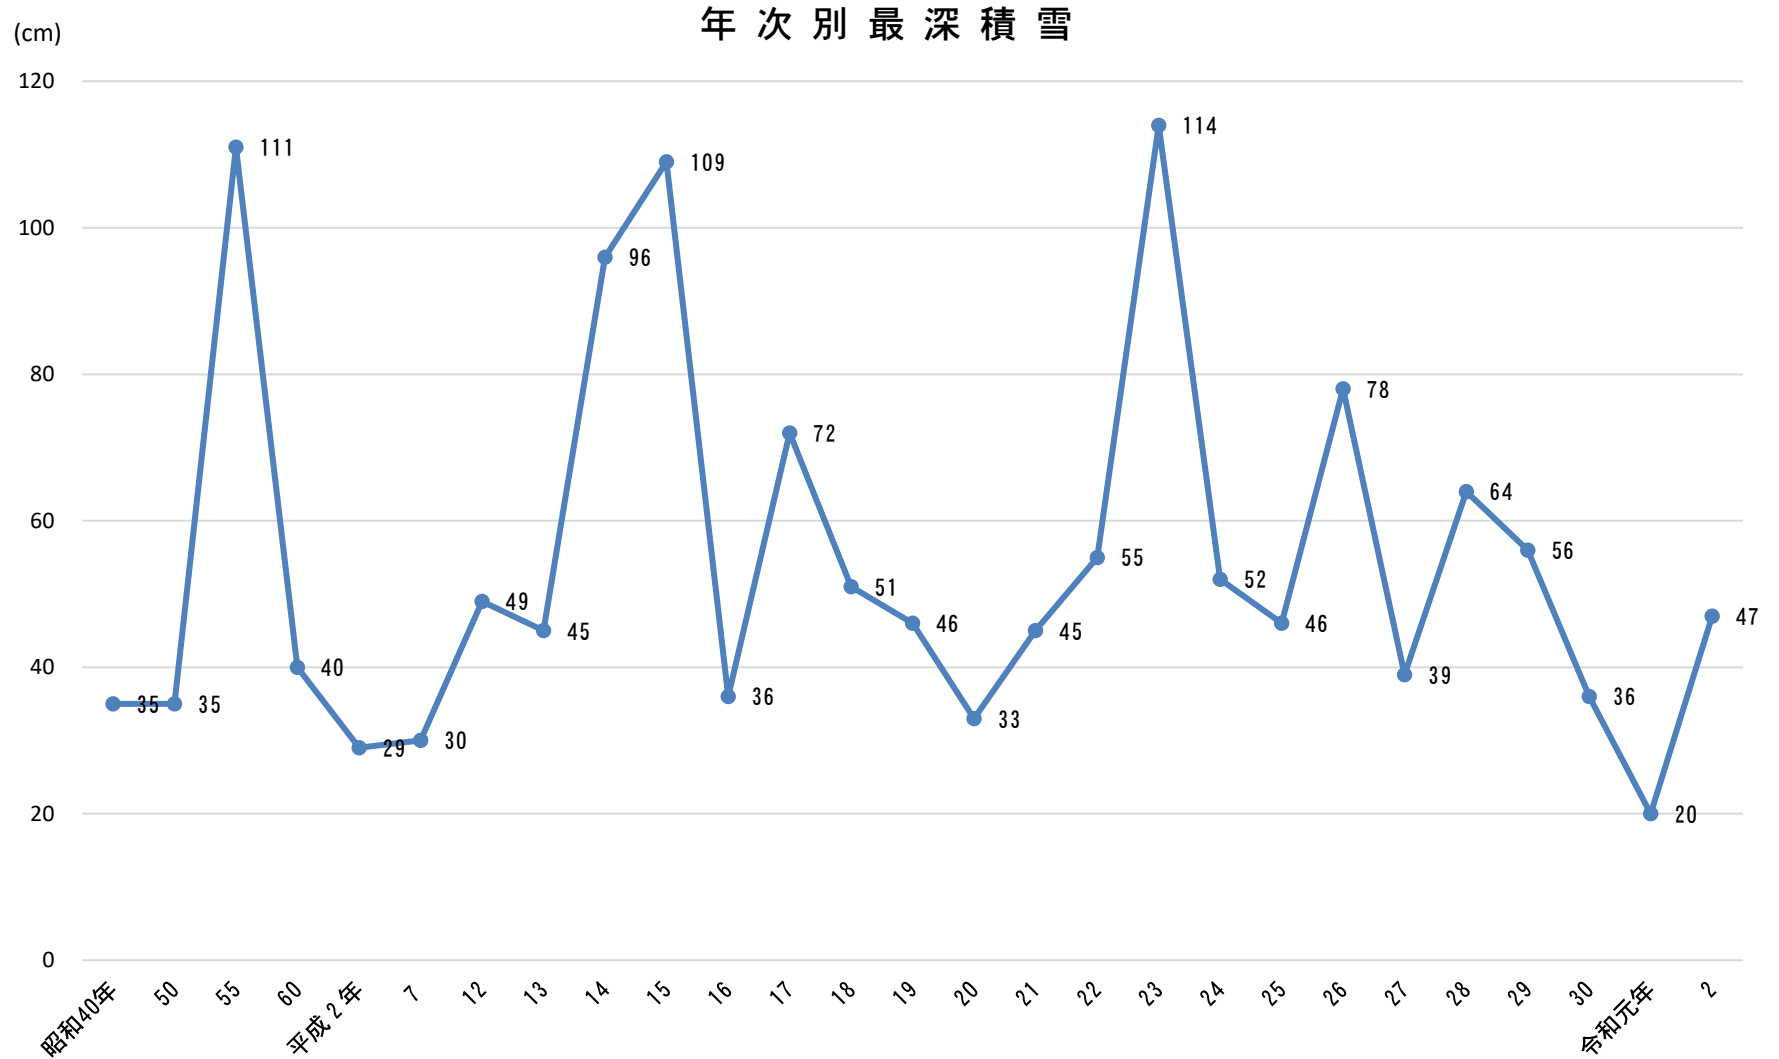

■年次別最深積雪

(単位：cm)

年次	積雪量
昭和40年	35
50	35
55	111
60	40
平成2年	29
7	30
12	49
13	45
14	96
15	109
16	36
17	72
18	51
19	46
20	33
21	45
22	55
23	114
24	52
25	46
26	78
27	39
28	64
29	56
30	36
令和元年	20
2	47

資料：気象庁ホームページ

注) 降積雪の年次は秋から春にかけての寒候期を示す。(例) 令和2年：令和元年秋～令和2年春