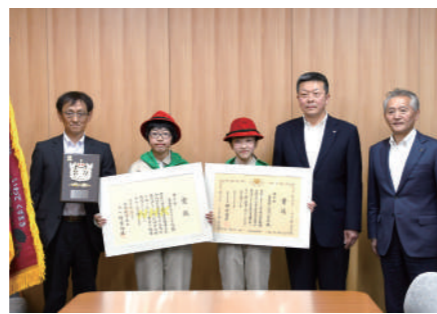

基調講演では国土交通省東北地方整備局の信太啓貴道路部長が「物流、企業立地、産業振興、医療など、人口減少が著しい地域でこそ高規格道路はその機能を発揮する。ルートや構造など、県の検討を国として支援したい」と説明。参加者は高規格道路の重要性を再認識していました。

△まき×まきホールで行われた大会  
△あいさつをする鈴木町長④と関係者を激励する鈴木財務大臣

なお、今年度新たに一般社団法人岩手県医師会（本間博会長）が同盟会に加盟し、県北地域の救急医療の搬送体制などの観点から活動を共にしていきます。

協定書を手にした鈴木町長と遠藤町長④

本町を視察する広野町の皆さん（令和4年9月）

今後は、広野町内で栽培している北限の温州みかんを活用した「みかんワイン」の開発や、両町で行われるイベントでの物産展などが計画されています。

会場で植樹する葛巻地区森林愛護少年団の子どもたち①と江刈小学校緑の少年団の皆さん

少年団など30人が参加  
**全国植樹祭で森を守る思い共有**  
 6月4日、第73回全国植樹祭が陸前高田市で開催され、本町から林業関係者のほか葛巻地区森林愛護少年団、江刈小学校緑の少年団など30人が参加しました。  
 全国植樹祭は、公益社団法人国土緑化推進機構および都道府県が主催する国土緑化運動の中心的行事で、本県では昭和49年以来49年ぶり2回目の開催です。

参加者は、会場の高田松原津波復興祈念公園で記念植樹  
 全国植樹祭では、令和4年度全日本学校関係緑化コンクール  
 江刈小が式典で表彰  
 学校緑化コンクール  
 を行い、天皇后両陛下のお手植え、お手播きが行われた式典に参加。「伐って、使って、植えて、育てる」という森林資源の循環を掲げた大会宣言を通じて、全国の参加者と緑豊かな森林を次代につなげる思いを共有しました。

クールで特選（農林水産大臣賞、日本放送協会会長賞）に選ばれた江刈小学校が表彰されました。  
 日向佑実さん（6年）と岩脇咲希さん（同）と小室好司校長は7日、鈴木重男町長に受賞を報告。佑実さんは「全国植樹祭はとても大切な会だと感じた。参加できて良かった」と本県開催の植樹祭での受賞を喜び、咲希さんは「また賞がもらえるよう、いつまでも学校林を守ってほしい」と歴史ある学校林を守り育てる活動が後輩に受け継がれていくよう願っていました。