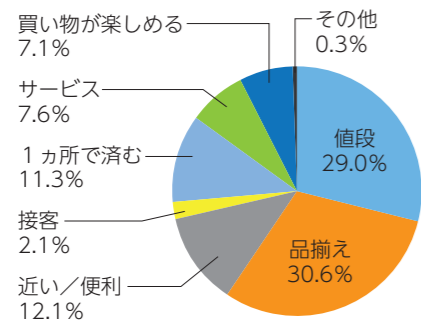

また、第76回国民体育大会冬季大会のスピードスケート競技で優秀な成績を収めた星野帆乃華さん(星野)に葛巻町特別表彰優秀賞が贈られました。

第37回町民総合体育大会結果

順位	前期	中期	後期	合計得点	
優勝	江刈B地区	14	18	22	54
準優勝	北部地区	14	16	14	44
3位	江刈A地区	14	16	12	42
3位	中部B地区	12	12	18	42
5位	西部地区	12	14	14	40
6位	中部A地区	16	12	4	32

葛巻町特別表彰優秀賞(体育部門)

星野 帆乃華

(日本体育大学4年・星野)

第76回国民体育大会冬季大会(スピードスケート競技成年女子2,000mリレー4位入賞、成年女子500m8位入賞)

消費者動向調査の結果

町内購買率は45.7% (前回比△1.2%)
電子決済の利用も進む

町産業振興協議会（鈴木重男会長）と町商工会（吉澤信光会長）は、消費者動向調査を行いました。3年ごとに行うこの調査は、町民がどこでどのような買い物をしているかなどを調べ、顧客のニーズや動向を把握し、商店経営や地域経済の活性化に役立てられます。

今回の調査での町内購買率は45.7%となっており、食料品などの日常的な買い物は町内で、衣料品など比較的デザイン性を求める商品は町外で買い物をしている傾向がありました。

今回新たに調査した「電子決済の使用」については、回答者の7割が60代以上という状況の中、16.7%が電子決済を利用しており、新型コロナウイルス感染症対策として商店などの電子決済の導入と、消費者の利用が進んできたと考えられます。

その他の調査結果について、詳しくは町のホームページをご覧ください。

問いらっしやい葛巻推進課 ☎66-2111内線233

■町内で買い物をする際に意識すること
(調査結果より一部抜粋)

マイナンバーカードの申請はお早めに

マイナンバーカード取得者を対象とした、最大2万円分のポイントがもらえる「マイナポイント事業」の第2弾が、1月1日からスタートしました。町では、申請手続きのサポートを行っていますので、ご不明な点などは担当課にお問い合わせください。

▶マイナポイント第2弾の内容