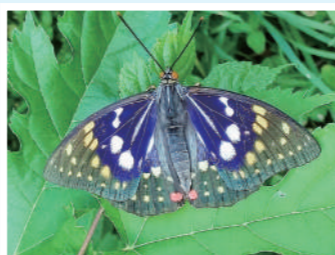

- ▶**南高吟製材所** ①**木材加工補助** ②2人 ③時給900円 ④03011-788411 ⑤普通自動車免許
- ▶**株ビルド遠藤** ⑥**土木作業員** ②3人 ③175,500円~225,000円 ④03011-801311 ⑤普通自動車免許 ⑥**土木施工管理技士** ②1人 ③260,000円~450,000円 ④03011-804111 ⑤1級または2級土木施工管理技士、普通自動車免許 ⑥**建設機械オペレーター、ダンプ運転手** ②1人 ③175,500円~270,000円 ④03011-803911 ⑤大型自動車免許、車両系建設機械(基礎工事用)運転技能者 ⑥**型枠大工** ②1人 ③175,500円~270,000円 ④03011-802611 ⑤普通自動車免許
- ▶**社会福祉法人誠心会** ①**訪問介護員** ②2人 ③137,000円~175,000円 ④03011-811911 ⑤ホームヘルパー2級、普通自動車免許
- ▶**南谷地林業** ⑥**伐採夫** ②2人 ③141,019円~217,550円 ④03100-35921 ⑤普通自動車免許
- ▶**株岩手銀行葛巻支店** ①**後方事務** ②1人 ③時給840円 ④03011-4821 ⑤不問
- ▶**南信漬物株** ①**漬物の製造** ②3人 ③時給821円 ④20050-114621 ⑤不問 ①**漬物の製造** ②3人 ③141,623円 ④20050-110221 ⑤不問
- ▶**株薬王堂** ①**ドラッグストアでの販売** ②1人 ③時給830円 ④03010-524421 ⑤不問

◎就業を希望する人は、ハローワーク沼宮内☎62-2139に求人Noを告げてお問い合わせください。
※求人情報はスペースの都合上、新規を優先に情報の一部を掲載しています。

国蝶「オオムラサキ」

2月11日の建国記念日にちなみ、大川秀治さん(江刈)から日本昆虫学会が国蝶に選定したオオムラサキの写真を提供いただきました。昨年7月、自宅周辺に飛んできた時に撮影したそうです。今年の夏は、皆さんも探してみませんか？

ご確認ください

後期高齢者医療障害認定申請

1. 75歳以上の方が加入する後期高齢者医療制度は、一定の障がいのある65歳以上75歳未満の人も加入することができます。対象となる人は次のとおりです。詳しくはお問い合わせください。
- ①国民年金法における障害年金：1級、2級
  - ②精神障害者保健福祉手帳：1級、2級
  - ③療育手帳：障害程度(総合判定)欄に「A」判定表示
  - ④身体障害者手帳：1級～3級、4級の一部(音声機能または言語機能障害、下肢障害の1号、3号、4号)
3. ☎住民会会計課66-2111内線125

開催します

相続登記の特設無料相談

相続に関する手続きは、時間がたつと解決が難しくなります。できるだけ早めに相続手続きを進めていただくため、無料相談会を下記のとおり開催します。予約は不要です。直接会場までお越しください。

【日時】2月4日(金)、2月18日(金)、2月25日(金) 各10時～12時
【場所】岩手県司法書士会館
☎岩手県司法書士会☎019-622-3372

もりおか就職ガイダンス

盛岡地域に有益な人材を確保するための雇用対策の一環として、令和3年度もりおか就職ガイダンスを次のとおり開催します。

【対象】令和5年3月新規卒業予定者(大学院、大学、短大、専門学校等)、既卒者やおおむね35歳未満の人
【参加企業】就業場所が盛岡公共職業安定所管内(盛岡市、八幡平市、滝沢市、

雫石町、葛巻町、岩手町、紫波町、矢巾町)の企業
【内容】
①企業担当者から採用情報などの説明
②新卒応援ハローワークなどによる職業相談やアドバイス
【日時】3月8日(火) 13時30分～16時 ※受付12時30分から
【場所】ホテルメトロポリタン盛岡ニューイング4階
☎盛岡公共職業安定所(ハローワーク盛岡)☎019-625-1211

募集します

盛農特別専攻科学生募集

盛岡農業高等学校では、令和4年度特別専攻科の学生の二次募集を次のとおり行います。特別専攻科とは、高等学校を卒業し、将来農業を志す人(農業後継者、新規就農希望者など)が、仕事をしながら学習をする2年課程の研修科です。詳しくはお問い合わせください。

【願書受付】2月18日(金)～3月4日(金)
【試験日】3月11日(金)
【場所】県立盛岡農業高等学校
【試験内容】作文、面接
☎県立盛岡農業高等学校特別専攻科☎019-688-4211

お忘れなく

NHKの放送受信契約の手続き

新しい住まいでNHKの放送を受信できるテレビなどを設置された場合は、NHKの放送受信契約の手続きが必要です。手続きはNHKホームページ「受信料の窓口」または下記のフリーダイヤルにご連絡ください。
【フリーダイヤル】0120-151515
【受付時間】9時～18時

税金豆知識(確定申告編)

スマートフォンを利用した確定申告(スマホ申告)がさらに便利になりました。国税庁のホームページ「確定申告書作成コーナー」から、画面の案内に沿って金額を入力すると、源泉徴収票などの入力ができます。また、源泉徴収票をスマートフォンのカメラで撮影するだけで項目に自動入力されるなど、さまざまな機能が追加されています。

かんたん、便利なスマホ申告。あなたも利用してみませんか？
☎住民会会計課税務徴収係☎66-2111内線132、133、134

12月の町長交際費

内容	件数	金額(円)
会議などの会費	0	0
祝賀会などのお祝い	5	40,000
その他	0	0
計	5	40,000

12月のふるさと納税

区分	件数	金額(円)
1万円	121	1,210,000
1.5万円	58	870,000
2万円	28	560,000
2.5万円	7	175,000
3万円	26	780,000
3.5万円	11	385,000
4万円	16	640,000
4.5万円	9	405,000
5万円	6	300,000
6.5万円	1	65,000
7万円以上	9	1,895,000
計	292	7,285,000
今年度累計	698	15,955,000
前年度同期	489	14,045,000

岩手ケーブルテレビジョンから

テレビ視聴利用料金550円/月(減免対象者は半額)の口座振替日は2月16日(水)です。
☎岩手ケーブルテレビジョン(株)葛巻センター ☎68-7101

温かい志

社会福祉協議会に温かい志が寄せられました。ありがとうございました。
川崎美由起さん(遠矢場) 50,000円

広報クイズ 105

応募フォーム

盛岡駅に、町の新たな特産品「くずまき鍋」をPRするあるものが設置され、駅の利用者の注目を集めています。さて、それは何でしょうか。次の中からお選びください。

- ①看板
- ②ポスター
- ③のぼり

はがきに答えと住所(地区名)、氏名、年齢、広報くずまきを読むでの感想や要望などを記入して応募ください。正解者の中から抽選でお2人に、くずまき商品券5000円分を差し上げます。締め切りは2月17日(日)です。
応募先 ☎028-5495 広報クイズ係

★当選者発表★

先月の正解は「①」でした。正解した次の方にくずまき商品券を送ります。

宮田 金澤 直子さん(46歳・岩手町)
宮田 璃杏さん(17歳・東京都)

NHKホームページ