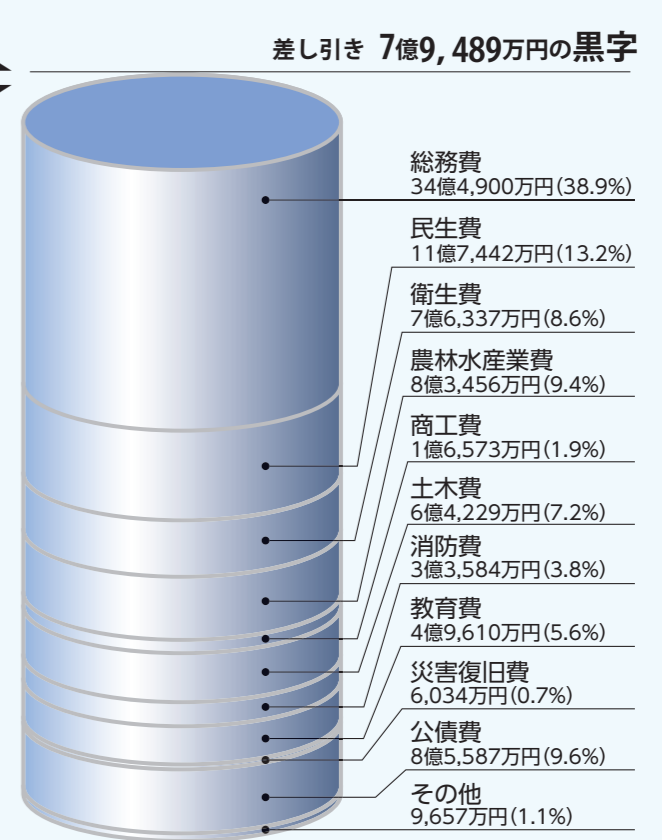

▶健全化判断比率

各指標(早期健全化基準)	R2	R1	比較
実質赤字比率(15%)	赤字なし	赤字なし	—
連結実質赤字比率(20%)	赤字なし	赤字なし	—
実質公債費比率(25%)	8.4%	7.6%	0.8%増
将来負担比率(350%)	5.5%	なし	皆増

一般会計の決算の状況

歳入総額 96億6,898万円

前年度比 26億6,577万円 (38.1%) 増

歳出総額 88億7,409万円

前年度比 26億6,535万円 (42.9%) 増