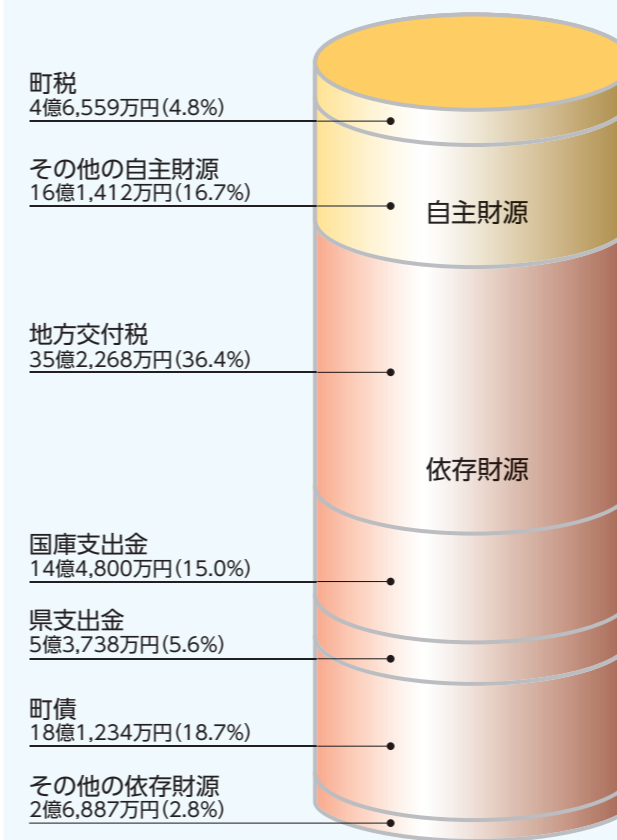

基金および地方債現在高の状況

▶基金現在高（積立金）

基金区分	年度末現在高	年度中増減
財政調整	8億1,927万円	△3,369万円
町債減債	6億2,781万円	698万円
地域づくり振興	8億4,976万円	2,351万円
公共施設等整備	32億 262万円	1億1,343万円
その他	2億9,490万円	4,437万円
全基金合計	57億9,436万円	1億5,460万円

▶地方債現在高（借入金）

会計区分	年度末現在高	年度中増減
一般	86億5,240万円	9億8,451万円
農業集落排水	11億7,377万円	△ 6,620万円
国保葛巻病院	26億2,385万円	△3,689万円
水道	15億8,190万円	△9,866万円
全会計	140億3,192万円	7億8,276万円

財政健全化法に基づく指標の公表

令和2年度決算における財政健全化法に基づく各指標は、いずれも法に定められている基準を下回りました。

▶健全化判断比率

各指標(早期健全化基準)	R2	R1	比較
実質赤字比率(15%)	赤字なし	赤字なし	—
連結実質赤字比率(20%)	赤字なし	赤字なし	—
実質公債費比率(25%)	8.4%	7.6%	0.8%増
将来負担比率(350%)	5.5%	なし	皆増

一般会計の決算の状況

歳入総額 96億6,898万円

前年度比 26億6,577万円 (38.1%) 増

歳出総額 88億7,409万円

前年度比 26億6,535万円 (42.9%) 増