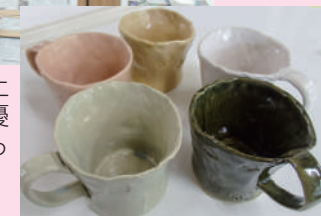

**新たに選任されました
民生委員・児童委員**

民生委員・児童委員に新たに下道喜美男さんが選任されました。担当は小苗代地区で、任期は令和3年3月19日から令和4年11月30日までです。

1. ■消費生活相談員
2. 橋場フサ子 (小田)
   - 長峯礼子 (五日市)
   - 橋本秀子 (江刈馬淵)
   - 正子 (泉田)
   - 善吉 (橋場)
   - 高見美保子 (新町)
   - 村上久男 (田子)
   - 貞子 (小屋瀬)
   - 合原実栄 (田部馬淵)
   - 林上
   - 村高
   - 中崎
   - 澤口
   - 橋本
   - 長峯
   - 橋場

6月10日、消費生活相談員に9人が委嘱されました。(任期 令和3年4月1日から令和5年3月31日まで)
消費生活相談員は、買い物に関するトラブルや悪質商法などの相談に応じ、必要に応じて専門の支援機関につなげるほか、被害を未然に防ぐための啓発活動などを行います。お気軽にご相談ください。
〒住民会計課 ☎66-2111 内線121

消費生活相談員に9人を委嘱

保護委員が文化財の現状を調査

町文化財保護委員会(長岡功委員長、委員7名)は、5月13日から6月4日の間、文化財パトロールを行いました。

このパトロールは、町指定の文化財や天然記念物などの保存や管理の状態を定期的に確認し、次世代に引き継いでいくため毎年行っています。

長岡委員長は、「文化財は、町の歴史の中で生まれ今日まで守り伝えられてきた、町民の貴重な財産です。江戸時代中期に作られた正福寺の十王像や、廃仏毀釈の難を逃れた宝積寺の六観音立像、小田民俗資料館には人々の生活の推移を示す衣服や器具も保存しています。町民の皆さんにも関心を持っていただきたい」と呼び掛けていました。

陶器で父の日の贈り物づくり

4月18日、子ども体験教室で父の日の贈り物のマグカップ作りが行われました。

講師は、八幡平市で工房「Tamari窯」を営む陶芸作家の高村まりさんで、小学生から高校生まで14人が参加。こねた粘土を麺棒で伸ばし、型に沿ってマグカップの底や側面を切り出して作り上げました。作品は高村さんの工房で焼かれ6月4日に届き、参加者に手渡されました。

宮野なつさん(葛巻高2年)は「火花をイメージした模様をつけました。お世話になっている盛岡の叔父にプレゼントしたいと思います」と完成品を手に笑顔を見せていました。

**ぼく わたし
虫歯ゼロ**

5月26日の幼児歯科健診で虫歯がなかったお友達です。

熱中症予防×コロナ感染防止

「新しい生活様式」における熱中症予防

マスクの着用や3密を避けるなど、新型コロナウイルス感染症を防止する「新しい生活様式」と熱中症予防を両立するためのポイントをお知らせします。

▷**マスクの着用に注意しましょう**

マスクを着けると皮膚からの熱が逃げにくくなり、気づかないうちに脱水になることがあります。熱中症を防ぐために、**人と2メートル以上離れているときは、マスクは外しましょう。**また、マスクを着用しているときは激しい運動は避け、気温や湿度が高い時は特に注意しましょう。

▷**基本的な熱中症対策を確認しましょう**

高齢者、子ども、障がい者の方々には熱中症になりやすいと言われていますが、若い世代も注意が必要です。次のことに心がけ、家族や職場、地域で声を掛け合い熱中症を予防しましょう。

- ①暑さを避けましょう
- ②のどが渇いていなくてもこまめに水分補給をしましょう
- ③エアコン使用中もこまめに換気しましょう
- ④暑さに備えた体づくりと日頃から体調管理をしましょう

まなびい 掲示板

作家になってオリジナルの絵本を作ろう!

◆◆◆ 手づくり絵本教室 ◆◆◆