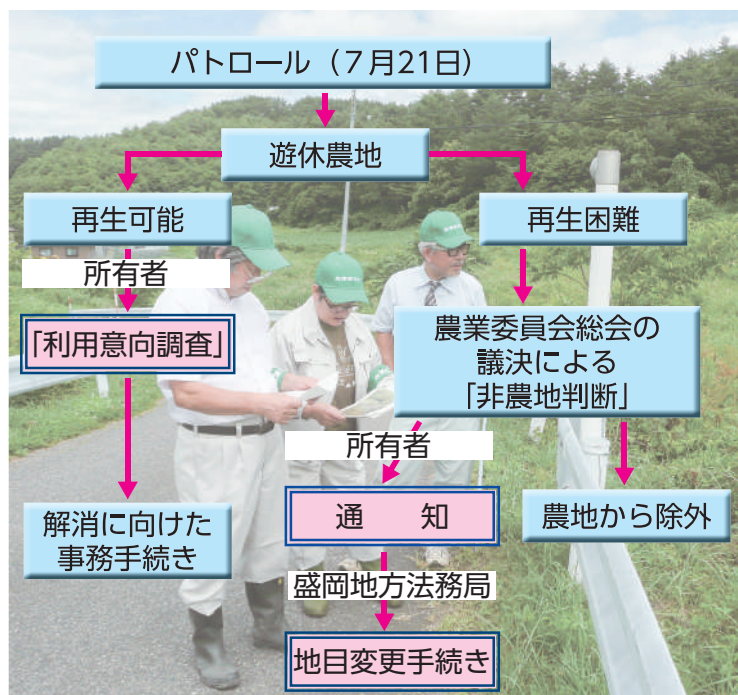

菜の花 なたねを栽培してみませんか？

くずまき「なあぶら」は、菜種から一番絞りで作るぜいたくな油で、昔ながらの機械压榨法で作っているから「完全無添加」。善玉コレステロールを増やす働きがあるオレイン酸が豊富で、酸化しにくいのが特徴。揚げ物用油として、繰り返し使用でき、長持ちするから安心して使えるよ。

町と町農業再生協議会は、遊休農地の解消と資源の循環型社会への取り組みを推進するため、菜種（菜の花）を作付けする農家に次のような助成を行っています。

菜種は、9月に種をまき、冬を越して春に黄色い菜の花を楽しみ、夏に収穫を行います。収穫まで、ほとんど手をかけずに管理することができ、興味のある人、作付け

方法や助成金の申請方法などを確認したい人は、担当まで気軽に問い合わせください。

【作付けするとき】

①菜種の種子の無料配布
②10アール当たり1万5千円を助成

【収穫したとき】

1キログラム当たり200円で買い取り

圃農林環境エネルギー課農政係
☎66-2111内線145

7月21日 農地パトロールを実施します

町農業委員会では「農地の日」の活動の一環として、7月21日に町内全域を対象とした農地利用状況調査（農地パトロール）を実施します。

この調査は、農地法に基づいて年に一度、遊休農地（1年以上耕作されず、今後も耕作される見込みがない農地）や遊休化のおそれがある農地を把握し、農地の有効利用の促進や違反転用の防止などを目的に行うものです。

パトロールでは農業委員が農地に立ち入ることがありますので、所有者の皆さんのご理解とご協力をお願いします。

圃農業委員会事務局 ☎66-2111内線250、251

7月15日は「農地の日」

レンタサイクルでまちなかを散走しませんか？ アシスト自転車を貸し出します

町では、7月1日からアシスト(電動)自転車の無料貸し出しを行います。昨年、くずまき型DMOの「観光PR検討部会」が実施したレンタサイクル実地検証の結果を踏まえ、その体制づくりに向けて試験的に行うものです。

今後は、利用者のニーズを調査し、課題を整理。まちなかの回遊性向上のため、気軽に自転車を利用できるレンタサイクルの事業化を目指し、取り組みを進めていきます。