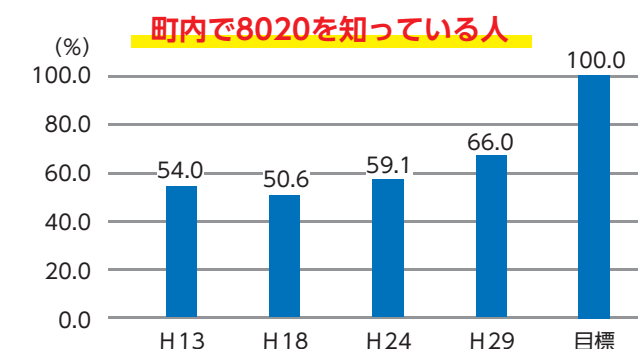

【応募できる人】 次の各要件をすべて満たす人

- ①県内に住所を有する満20歳以上（令和2年4月1日現在）の人で、健康づくりの推進に熱意がある人
- ②公務員および保健、医療、福祉の業務に職業として従事していない人
- ③盛岡市で開催する協議会に年1～2回程度出席できる人

【業務内容】 健康いわて21プランの推進や計画の評価、見直しに関して意見や提言を述べる

【委員任期】 2年

【提出締切】 6月22日(月)16時まで

☎岩手県保健福祉部健康保険課

〒020-8570盛岡市内丸10番1号

☎019-629-5468、メール AD0003@pref.iwate.jp

岩手県精神保健福祉審議会 委員の一部を公募します

岩手県精神保健福祉審議会は、精神保健福祉に関する事項の調査審議などを目的に県が設置した機関です。審議会の運営に広く県民の意見を反映させるため、委員の一部を公募します。

【公募委員】 1人

- 【応募できる人】 ①県内に住所を有する人で、公務員および保健、福祉、医療の業務に職業として従事していない人
- ②盛岡市で開催する協議会に年1～2回程度出席できる人

【業務内容】 審議会に出席し、精神保健福祉に関することについて、意見や提言を述べる

【委員任期】 7月1日から令和5年6月30日まで

【応募期限】 6月12日(金)

☎岩手県保健福祉部障がい保健福祉課こころの支援担当

〒020-8570盛岡市内丸10番1号

☎019-629-5450、メール AD0006@pref.iwate.jp

健康な歯を保ち ハチマルニイマル

8020を目指しましょう！

Q 8020（ハチマルニイマル）運動とは？

「80歳になっても20本以上自分の歯を保とう」という運動です。80歳という標的年齢が設定されているため、高齢者の歯科保健対策と受け取られやすい面もありますが、8020を達成するためには、すべての年代で健康な歯を保つことが必要です。

また、仮に8020を達成できなかった人も、しっかりと噛み合い、きちんと噛むことができる義歯（入れ歯）などを入れて口の中の状態を良好に保つことで、20本あるのと同程度の効果が得られるため、今から8020を目指していきましょう。

Q 30年たった8020運動、その成果は？

8020運動は1989年(平成元年)に始まり、30年が経過しました。町民のなかで8020運動を知っている人は、調査を始めた平成13年度の54%に比べ10%ほど多くなりましたが、この20年ほどで10%の増加は、歯への関心が町民全体にまだまだいきわたっていないと考えられます。

近年「たくさんの歯を残すことが健康である」と科学的に証明されてきました。歯を失うことで、栄養の吸収が妨げられたり、運動能力が低下したり、認知症を進行させるなどのリスクが

高まります。また、歯周病になると糖尿病の原因である血糖のコントロールが悪くなるともいわれ、歯の健康は全身の健康に大きく影響しています。

▶ 節目年齢に無料クーポン券をお届けします

町では、町内の歯科医師と連携し、生涯を通じて噛むことができる健康な口腔環境を維持・増進させ、豊かな人生を送れるように無料歯科健診を実施しています。

節目年齢(20、30、40、50、60、65、70、80歳)の誕生日に無料クーポン券が届きますので、受診を希望する歯科医院に予約のうえ、ご利用ください。

☎健康福祉課☎66-2111内線154

ありがとうございます

感染症対策に多くの方々から寄贈いただきました

新型コロナウイルス感染症の感染防止対策に向けて、町には、さまざまな方からたくさんのマスクや除菌用品が寄贈されました。

届けられたマスクなどは、町内の子どもたちや病院、会議などで活用し、感染症対策に役立てています。

町へ寄贈いただいた皆さまをご紹介します。 【5月25日現在】

寄贈者	内容	寄贈者	内容
(株) 菅文	マスク6,000枚	ネットトヨタ岩手(株)	マスク 100枚
田野畑村	// 5,000枚	阿部多津子さん	手作りマスク
いわて不動産(株)	// 2,000枚	虫の相談所 夢志	消毒用アルコール 34ℓ
ミドリアパレル中央(株)	// 1,600枚		
日本風力開発(株)	// 1,000枚	(株)ホリバ電工	マスク1,000枚 消毒液 除菌ブロッカー
(有)ダスキン二戸	マスク1,000枚