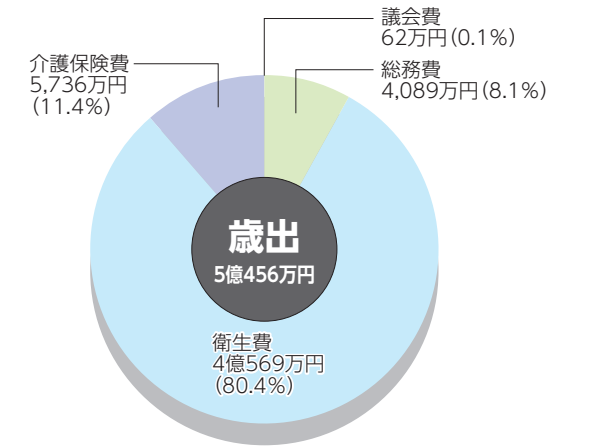

▶歳出は総額5億456万円で、このうちし尿処理に係る衛生費が4億569万円で80.4%を占めています。