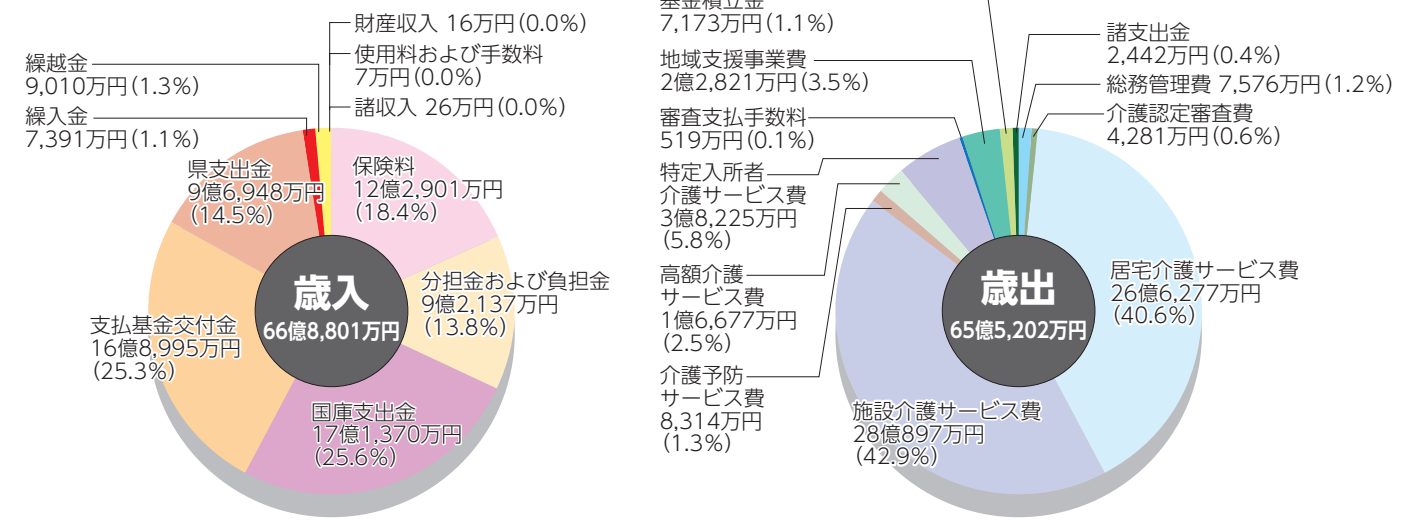

# 盛岡北部行政事務組合 平成30年度 決算報告

盛岡北部行政事務組合（管理者・田村正彦 八幡平市長）の平成30年度決算が同組合議会において認定されましたのでお知らせします。  
 盛岡北部行政事務組合 ☎74-2716

盛岡北部行政事務組合は、し尿処理業務を葛巻町、八幡平市、岩手町、盛岡市(玉山区)の4市町で、介護保険業務を葛巻町、八幡平市、岩手町の3市町で共同運営している組織です。

## 一般会計

▶歳入は総額5億3,694万円で、このうち分担金および負担金が3億2,162万円で最も多く59.9%となっています。

▶歳出は総額5億456万円で、このうちし尿処理に係る衛生費が4億569万円で80.4%を占めています。

## 介護保険特別会計

▶歳入は総額66億8,801万円で、このうち国庫支出金が17億1,370万円で最も多く25.6%を占めています。

▶歳出は総額65億5,202万円で、このうち居宅介護サービス費26億6,277万円と施設介護サービス費28億897万円の合計が全体の83.5%を占めています。