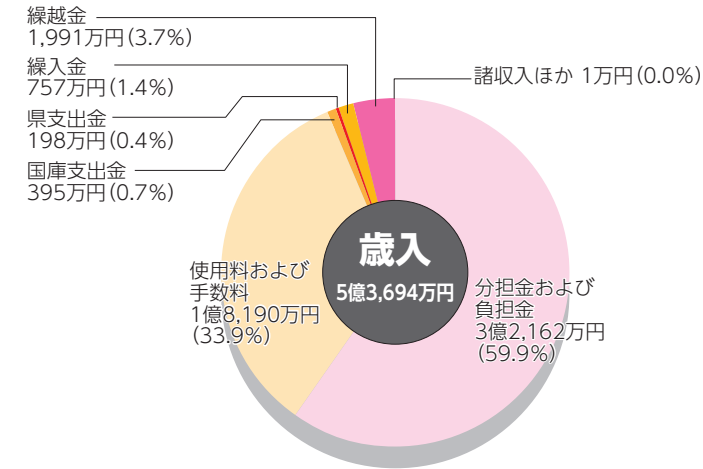

区分	1級	2級	3級	4級	5級	6級
職務内容	主事 主事補	主任主事	係長 主査 主任	室長 副主幹	課長 事務局長 教育次長 主幹	参事
職員数	17人	5人	17人	18人	10人	0人
構成比	25.4%	7.4%	25.4%	26.9%	14.9%	0%

※給料表は、経験年数や責任の度合いにより1～6級に区分されます。

職員と特別職の給与や報酬の状況

人件費の状況（平成30年度一般会計決算）

人件費には、一般職の職員の給与や特別職の職員の給料、報酬（三役、議会議員、農業委員ほか各種委員）などが含まれています。

歳出額(A)	人件費(B)	人件费率(B/A)
千円 6,426,333	千円 796,315	12.4%

給与費の状況（平成31年度一般会計予算）

職員数(A)	給与費			一人当たりの給与費(B/A)
	給料	手当	計(B)	
90人	千円 306,193	千円 260,893	千円 567,086	千円 6,301

※このほか、国保・水道・病院事業があります。

平均年齢と平均給料（平成31年4月1日現在）

区分	平均年齢	平均給料月額
一般行政	37.3歳	295,783円
技能労務	51.0歳	273,333円
医師	57.0歳	498,667円
医療技術	46.2歳	287,745円
看護保健	46.0歳	324,616円

初任給

職種区分	初任給
一般行政	大学卒 171,700円
	高校卒 150,600円
技能労務	高校卒 147,900円
医療技術	大学卒 188,400円
看護保健	大学卒 209,800円

特別職の給料・報酬

区分	月額給料・報酬	期末手当	
		6月期	12月期
町長	690,000円	1.70月分	1.75月分
副町長	561,000円		
教育長	534,000円		
議長	279,000円		
副議長	227,000円		
議員	211,000円		

職員手当

①期末・勤勉手当

区分	期末手当	勤勉手当
6月期	1.3月分	0.925月分
12月期	1.3月分	0.975月分
合計	2.6月分	1.900月分

※民間のボーナスに当たる期末・勤勉手当の支給月数です。

②退職手当

区分	自己都合	勸奨・定年
勤続20年	19.6695月分	24.586875月分
勤続25年	28.0395月分	33.27075月分
勤続35年	39.7575月分	47.709月分

③時間外手当（全会計）

区分	29年度	30年度	増減
総支給額	40,179千円	35,083千円	△5,096千円
総時間数	16,522時間	14,741時間	△1,781時間
1人当たり年間平均	支給額 338千円 時間数 139時間	319千円 134時間	△19千円 △5時間

※選挙事務は除いています。

盛岡北部行政事務組合 平成30年度 決算報告

盛岡北部行政事務組合（管理者・田村正彦 八幡平市長）の平成30年度決算が同組合議会において認定されましたのでお知らせします。
盛岡北部行政事務組合 ☎74-2716

盛岡北部行政事務組合は、し尿処理業務を葛巻町、八幡平市、岩手町、盛岡市(玉山区)の4市町で、介護保険業務を葛巻町、八幡平市、岩手町の3市町で共同運営している組織です。

一般会計

▶歳入は総額5億3,694万円で、このうち分担金および負担金が3億2,162万円で最も多く59.9%となっています。