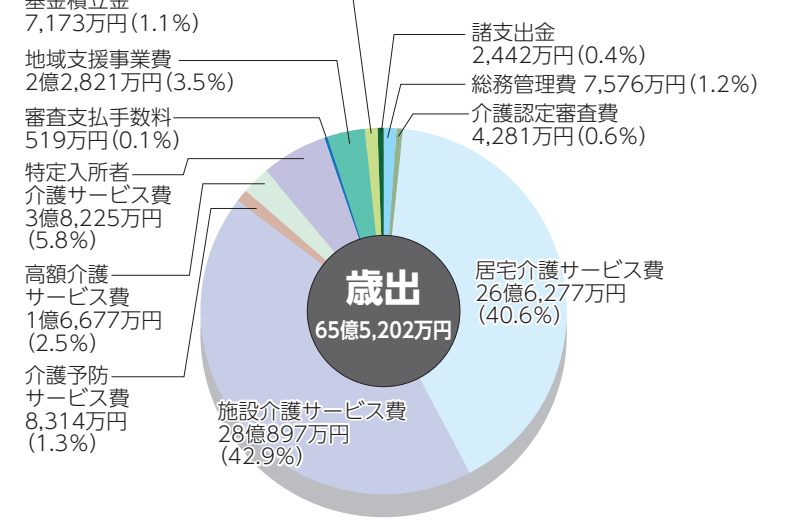

# 盛岡北部行政事務組合 平成30年度 決算報告

盛岡北部行政事務組合（管理者・田村正彦 八幡平市長）の平成30年度決算が同組合議会において認定されましたのでお知らせします。  
 盛岡北部行政事務組合 ☎74-2716

盛岡北部行政事務組合は、し尿処理業務を葛巻町、八幡平市、岩手町、盛岡市(玉山区)の4市町で、介護保険業務を葛巻町、八幡平市、岩手町の3市町で共同運営している組織です。

## 一般会計

▶歳入は総額5億3,694万円で、このうち分担金および負担金が3億2,162万円で最も多く59.9%となっています。

▶歳出は総額5億456万円で、このうちし尿処理に係る衛生費が4億569万円で80.4%を占めています。

## 介護保険特別会計

▶歳入は総額66億8,801万円で、このうち国庫支出金が17億1,370万円で最も多く25.6%を占めています。

▶歳出は総額65億5,202万円で、このうち居宅介護サービス費26億6,277万円と施設介護サービス費28億897万円の合計が全体の83.5%を占めています。