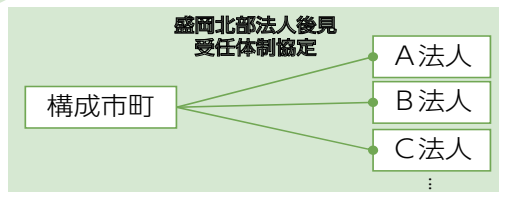

お済みですか？ 期限のある各種申請

町で行う助成事業の申請・実施には、期限があります。令和元年度分の申請・実施期限は次のとおりです。期限が過ぎる前に手続きを終えたか、確認してみましょう。

1. **ぬくもり助成事業【2月末まで】**
     - ・対象…65歳以上の人および障がいがある人、ひとり親世帯などの非課税世帯
   - **高齢者インフルエンザワクチン助成事業【接種期限：2月末まで】**
     - ・対象者…65歳以上の人
   - **高齢者肺炎球菌ワクチン【接種期限：3月末まで】**
     - ・対象者…65歳、70歳、75歳、80歳、85歳、90歳、95歳、100歳以上でこれまで接種したことがない人
   - **節目歯科検診【利用期限：3月末まで】**
     - ・20歳、30歳、40歳、50歳、60歳、65歳、70歳、75歳、80歳の年齢に達した対象者には、誕生月にクーポン券を送付しています。
   - **人間ドック補助金**
     - ・対象者…40歳以上の人（3年に1回助成）
     - ※人間ドックを受ける前に、社会保険の人は健康福祉課、国民健康保険の人は住民会計課で申請が必要です。
   - **不妊治療費助成事業**
     - ・一般不妊治療…3月診療分から翌年2月診療分までの1年間
     - ・特定不妊治療…県の助成金交付決定を受けてから3月以内
   - **マタニティライフサポート事業**
     - ・宿泊助成…3月末までに妊婦健康診査または出産準備のため本人および配偶者が宿泊施設を利用したとき
   - **くずまきキッズ予防接種助成事業【申請期限：4月3日】**
     - ・高校3年生は、おたふく、みずぼうそう、麻疹風しんワクチンの助成があります。
   - **通院交通費助成**
     - ・平成31年4月から3月までの通院交通費
2. ☎健康福祉課 ☎内線157、159、152

ぼく わたし 虫歯ゼロ

1月22日の幼児歯科健診で虫歯がなかったお友達です。

けんと
岩脇 健斗くん
(6歳・野中)

まなと
加賀谷 真都くん
(5歳・山岸)

しゅう
佐藤 柊くん
(6歳・小苗代)

とうま
木戸場 柊真くん
(6歳・小苗代)

まり
熊谷 菜里ちゃん
(6歳・田子)

げん
南館 玄くん
(6歳・小屋瀬)

ねね
川崎 寧音ちゃん
(5歳・遠矢場)

さくと
土谷 朔翔くん
(3歳・五日市)

みつき
伊藤 充希くん
(3歳・新町)

同協治

☎訂正とおわび
1月19日でお知らせした町食生活改善推進員の受賞報告の写実のご紹介に誤りがありました。正しいのは「近藤康子さん」と鈴木タケさんです。訂正しておわびいたします。

成年後見制度の利用を促進 3市町、7法人が協定を締結

1月10日、八幡平市役所で盛岡北部成年後見ネットワーク事業および盛岡北部法人後見受任体制協定締結式が行われました。

締結式には八幡平市、葛巻町、岩手町の首長のほか、管内で特別養護老人ホームを運営する7つの社会福祉法人の代表者が出席し、協定書が取り交わされました。

成年後見制度とは、認知症などによって判断能力が低下してしまつた人に代わってお金の管理や契約行為をする人（後見人）を家庭裁判所から選任してもらう制度。弁護士や司法書士などの法人が後見人になる「法人後見」があります。今回の協定締結により、盛岡北部管内では、市町の橋渡しにより広域的に法人後見を活用することができるようになりました。

一度に複数の社会福祉法人が行政と協定を締結して法人後見の受任体制を構築するのは、全国初の取り組み。相互に連携し

【参加団体】
八幡平市、葛巻町、岩手町、西根会、みちのく協会、安代会（八幡平市）、誠心会（葛巻町）、春陽会（岩手町）、日新福祉会（盛岡市好摩）、松実会（滝沢市）

盛岡北部法人後見受任体制 イメージ図

【相談窓口】
町内では次の2カ所で成年後見制度についての問い合わせや申し立て支援を行っています。

- 地域包括支援センター ☎役場内線153
- 特別養護老人ホーム高砂荘 ☎66-2100