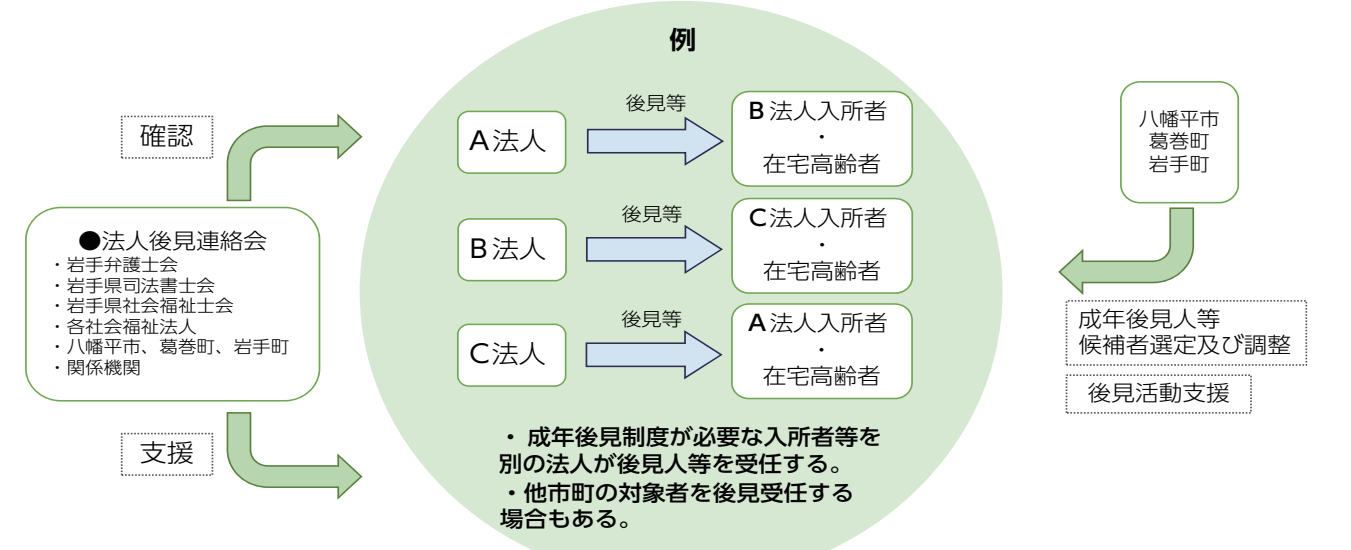

盛岡北部法人後見受任体制 イメージ図

【相談窓口】
町内では次の2カ所で成年後見制度についての問い合わせや申し立て支援を行っています。

- 地域包括支援センター ☎役場内線153
- 特別養護老人ホーム高砂荘 ☎66-2100