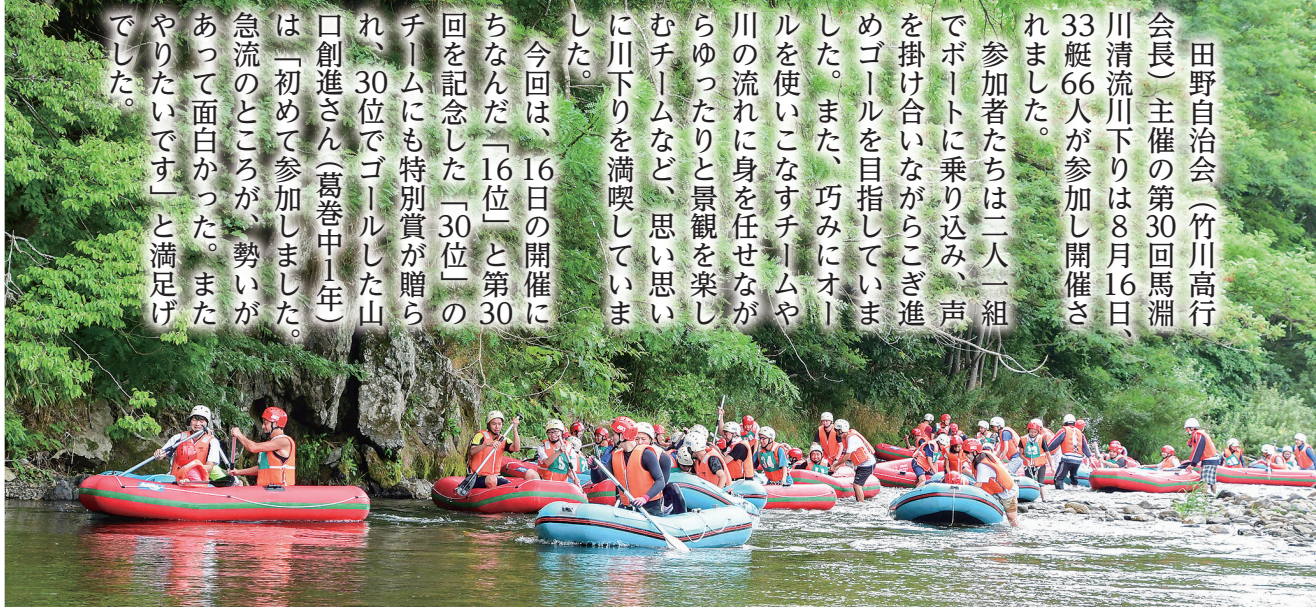

また、ステージでは葛巻保育園児がかわいらしい踊りを披露し、会場に花を添えていました。

今回の輪踊りは30分早く開始され、太鼓の音が響き渡ると少しずつ踊りの輪に加わる人が増え、会場いっぱいになりました。

また、夏まつりを締めくくる3000発の花火は、夜空に大輪の花を咲かせては消え、くずまきの夏の終わりを告げているようでした。

また、夏まつりを締めくくる3000発の花火は、夜空に大輪の花を咲かせては消え、くずまきの夏の終わりを告げているようでした。

①お菓子取り競走②元気いっぴいの演技を披露する園児たち③林業体験をする児童④にぎわいが増す夏まつり会場

⑤味のある歌声を会場いっぴいに響かせたのは東春三さん（72歳、茶屋場）⑥と赤真下フヂノさん（87歳、茶屋場）の二人。歌い継がれる歌詞も味わいがあります

⑦新町自治会館で行われた浴衣の着付けサービス。手際よくあっという間に着付けてもらえます

## 第30回馬淵川清流川下り

田野自治会（竹川高行会長）主催の第30回馬淵川清流川下りは8月16日、33艇66人が参加し開催されました。

参加者たちは二人一組でボートに乗り込み、声を掛け合いながらこぎ進めゴールを目指していました。また、巧みにオールの流れに身を任せながらゆったりと景観を楽しみ、チームなど、思い思いに川下りを満喫していました。

今回は、16日の開催にちなんで「16位」と第30回を記念した「30位」のチームにも特別賞が贈られ、30位でゴールした山口創進さん（葛巻中1年）は「初めて参加しました。急流のところ、勢いがあって面白かった。またやりたいです」と満足げでした。

## 道の駅くずまき高原でめざまし作戦&スマートアシスト試乗会

町交通安全対策協議会主催の「めざまし作戦」は8月9日、道の駅くずまき高原の駐車場で行われ、交通指導隊や交通安全母の会、小田防犯少年隊など36人が参加し、ドライバーに「交通安全に気を付けてください」と声を掛けながらくずまき高原牛乳や反射材などを配布しました。

初めて参加した近藤琴音ちゃん（葛巻小1年）は「声を掛けるのが難しくて、できるかなと思ったけれど、できたので良かったです」と少し自信をのぞかせ、竹川杏夏ちゃん（同3年）は「上手にできて良かったです」と胸を張りました。「めざまし作戦」は夏休みやお盆の帰省客など、車での移動が多くなるこの時期に合わせて毎年行われています。