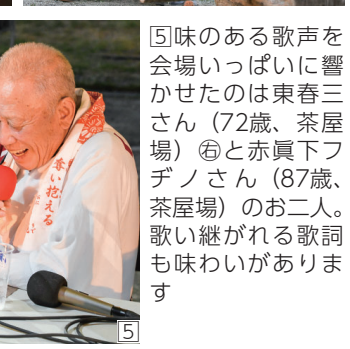

# くずまき夏まつり

くずまき夏まつりは8月17日、葛巻小グラウンドで開催され、家族連れなど約2500人が会場を訪れ、夜空に浮かぶ3000発の花火を満喫しました。

町商工会青年部（前野副部長、部員34人）主催の「くずまき夏まつり」は8月17日、葛巻小グラウンドで行われました。

台風の影響が考慮され、16日の開催予定を17日に延期して開催。会場には葛巻の夏を楽しもうと、帰省中の家族連れなど約2500人が訪れました。

また、ステージでは葛巻保育園児がかわいらしい踊りを披露し、会場に花を添えていました。

今回の輪踊りは30分早く開始され、太鼓の音が響き渡ると少しずつ踊りの輪に加わる人が増え、会場いっぱいになりました。

また、夏まつりを締めくくる3000発の花火は、夜空に大輪の花を咲かせては消え、くずまきの夏の終わりを告げているようでした。

また、夏まつりを締めくくる3000発の花火は、夜空に大輪の花を咲かせては消え、くずまきの夏の終わりを告げているようでした。

①お菓子取り競走②元気いっぴいの演技を披露する園児たち③林業体験をする児童④にぎわいが増す夏まつり会場

⑤味のある歌声を会場いっぴいに響かせたのは東春三さん（72歳、茶屋場）⑥と赤真下フヂノさん（87歳、茶屋場）の二人。歌い継がれる歌詞も味わいがあります

⑦新町自治会館で行われた浴衣の着付けサービス。手際よくあっという間に着付けてもらえます

## 第30回馬淵川清流川下り

田野自治会（竹川高行会長）主催の第30回馬淵川清流川下りは8月16日、33艇66人が参加し開催されました。

参加者たちは二人一組でボートに乗り込み、声を掛け合いながらこぎ進めゴールを目指していました。また、巧みにオールの流れに身を任せながらゆったりと景観を楽しみ、チームなど、思い思いに川下りを満喫していました。

今回は、16日の開催にちなんで「16位」と第30回を記念した「30位」のチームにも特別賞が贈られ、30位でゴールした山口創進さん（葛巻中1年）は「初めて参加しました。急流のところ、勢いがあって面白かった。またやりたいです」と満足げでした。