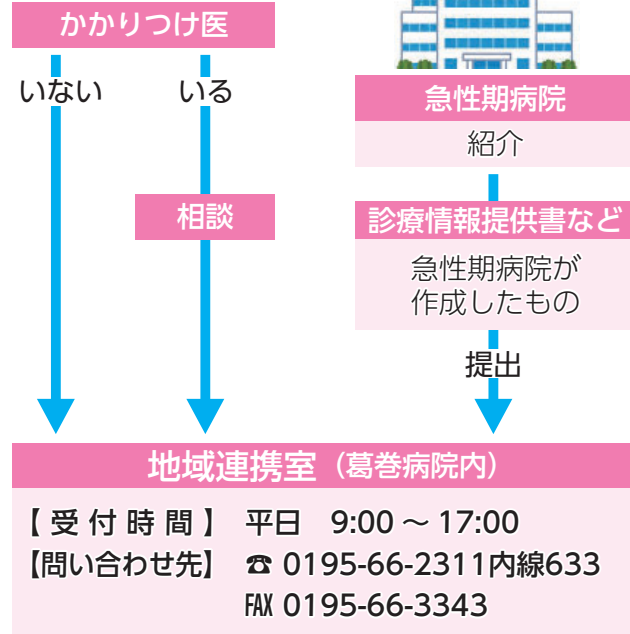

【対象になる患者】

- ▷急性期治療(手術、外傷など)は終了したが、もう少し治療や経過観察などが必要な人
- ▷在宅復帰に向けてリハビリテーションが必要な人
- ▷在宅復帰や介護施設での療養に準備が必要な人
- ▷在宅や介護施設で療養している人で、入院治療が必要になった人
- ▷レスパイト入院患者
 - ※レスパイト入院とは、在宅療養患者を支えているご家族の負担軽減(介護休暇)を目的とした短期間(1~2週間)の入院のことです。

【入院期間】

地域包括ケア病床に入院できる期間は、最長60日間です。

※一般病床の平均入院期間は、およそ24日ですが、地域包括ケア病床を利用した場合、さらに最長60日までの入院が可能になります。
例:24日+60日=84日(おおよその目安です)

※病状の変化により主治医が集中的な治療が必要と判断したときには、一般病棟に移る場合があります。

【入院費用】

地域包括ケア病床の入院費用は、原則定額です。
※ただし、食事料、病衣料、一部薬剤は別途負担することになります。

【入院までの流れ】

新しい町の職員を 紹介します

4月1日付けで新たに採用された町の職員を紹介します。皆さんよろしくお願ひします。

【総務企画課】

(21歳、盛岡市出身)

高橋 真衣

【総務企画課】

(29歳、久慈市出身)