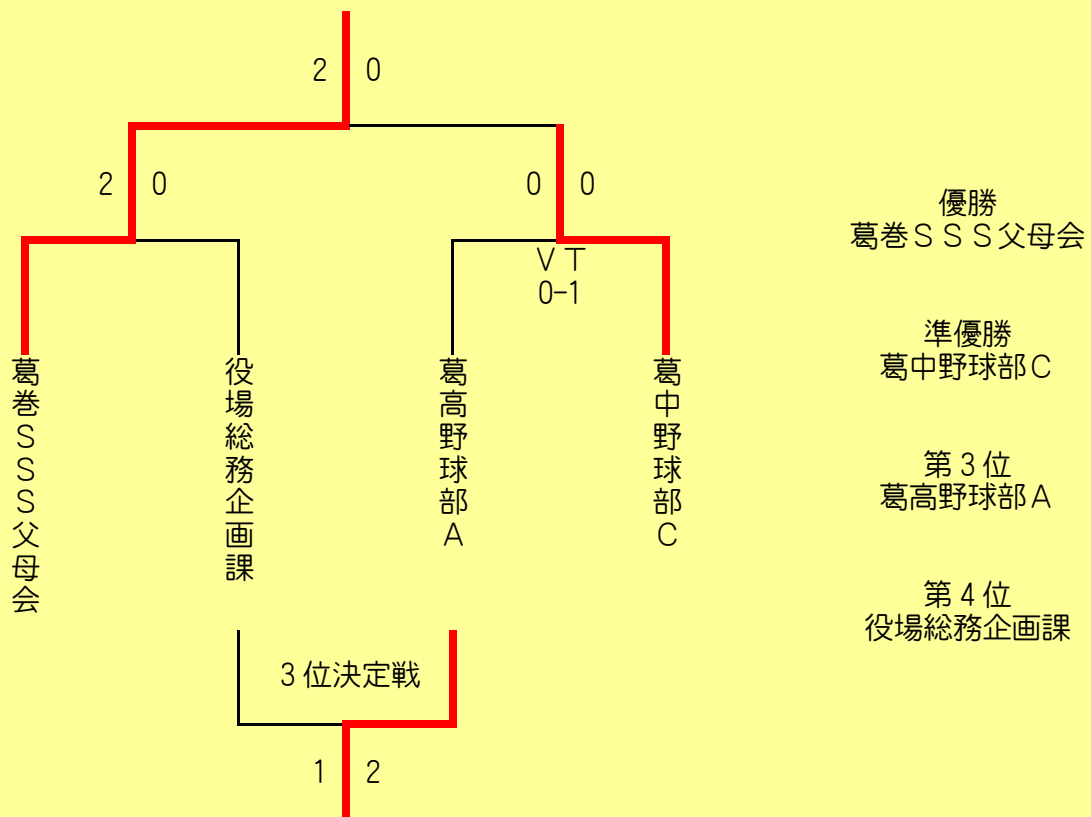

第2回まちなか雪合戦大会 決勝トーナメント結果

平成22年1月31日(日)・JRバス葛巻駅構内

一般の部

小学生・レディースの部