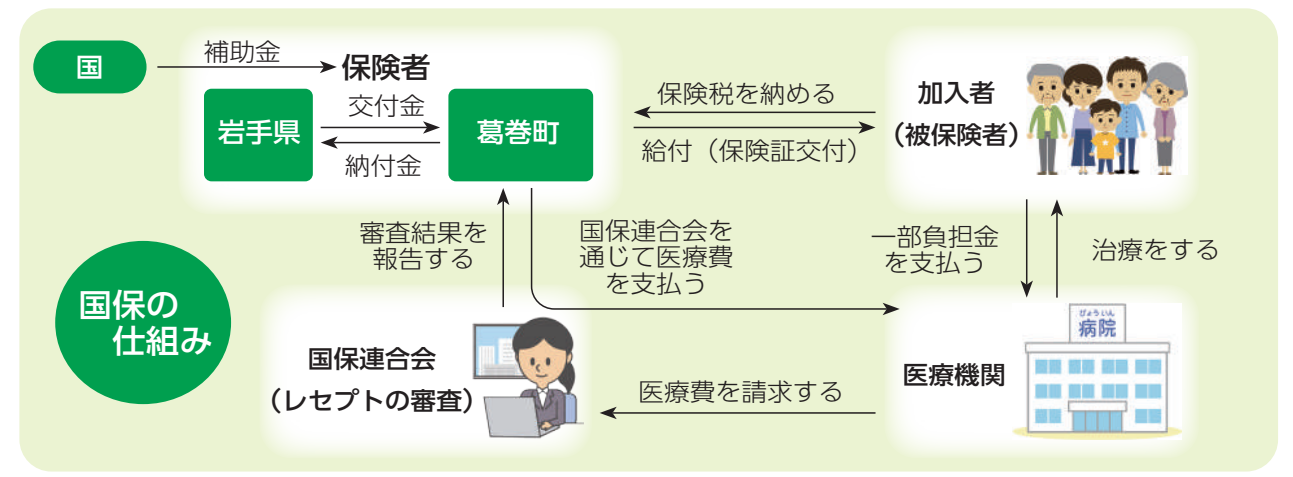

八幡 裕也
(31歳・葛巻町出身)
葛巻病院理学療法士
以前は盛岡市内の病院に勤務していました。その経験を生かして、町の医療の発展に貢献したいです。

小保内 玲暢
(22歳・二戸市出身)
葛巻保育園保育士
子どもに愛されて、町民からは信頼されるような保育士を目標に、日々成長できればと思います。

国保税の「これから」を考える シリーズ①

わたしたちの医療を支える国保の仕組み

▶国民健康保険（国保）とは

国保とは、病気やけがをしても安心して医療が受けられるよう、加入者が保険税を出し合ってお互いに助け合う制度です。

町内に住所があり、勤務先の健康保険や後期高齢者医療制度などに加入していない人は、国保に加入する必要があります。

▶国民健康保険（国保）の仕組み

国保の運営は、都道府県が財政運営の責任を担い、市町村とともに国保の運営主体となっており、被保険者が納める保険税と国・県からの補助金などを合

わせて、医療費をまかなっています。

県は保険給付に必要な費用を基に市町村ごとの納付金を決定し、町は被保険者から保険税を徴収して納付金を納める仕組みとなっています。

▶国民健康保険税を納めましょう！

保険税は、病気やけがをしたときにかかる医療費や、出産したときにかかる一時金などの給付に充てられる大切な財源です。国保加入者の皆さんは、医療費の一部を負担することで医療を受けられると同時に、保険税を納める義務があります。国保の安定的な運営のため、保険税は必ず納めましょう。

葛巻小学校 13人

ひか
ひか
1年生

久保 太雅さん
警察官

外久保 穂貴さん
野球選手

門場 颯大さん
サッカー選手