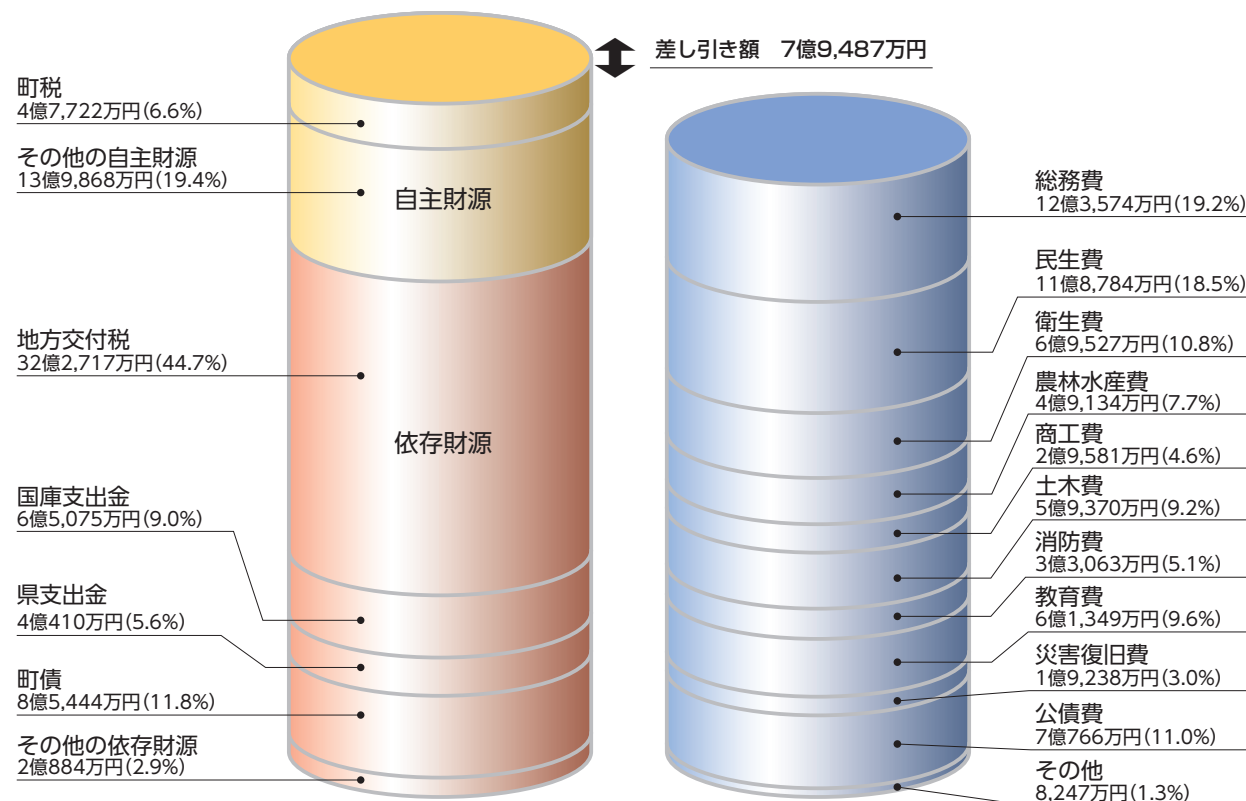

目的別で最も減少したのは民生費で、養護老人ホーム葛葉荘改築事業費4億9,316万円の減、次に減少額が大きかったのが衛生費で、葛巻病院改築事業に対する補助金4億9,607万円の減が主な要因です。また、増加した主なもののうち、土木費は前年比2億4,698万円(71.2%)増となっております。町道茶屋場田子線道路改良事業費が2億1,341万円(223.6%)の増となったことが主な要因です。

5つの特別会計の歳出決算総額は26億924万円で、前年度に比べて1億677万円(3.9%)の減となりました。一般会計と特別会計を合わせた歳出決算総額は90億3,558万円となり、前年度を9億1,221万円(9.2%)下回りました。

5つの特別会計の歳出決算総額は26億924万円で、前年度に比べて1億677万円(3.9%)の減となりました。一般会計と特別会計を合わせた歳出決算総額は90億3,558万円となり、前年度を9億1,221万円(9.2%)下回りました。

5つの特別会計の歳出決算総額は26億924万円で、前年度に比べて1億677万円(3.9%)の減となりました。一般会計と特別会計を合わせた歳出決算総額は90億3,558万円となり、前年度を9億1,221万円(9.2%)下回りました。

一般会計の決算の状況

歳入総額 72億2,120万円

前年度比 6億5,085万円 (8.3%) 減

歳出総額 64億2,633万円

前年度比 8億543万円 (11.1%) 減

一般会計64億円の主な使いみち

◆総務費

- 定住促進住宅整備事業に…4,319万円
- 自治公民館等整備工事に…3,121万円
- 新庁舎等建設基本設計等事業費に…2,408万円
- 地域おこし協力隊活動経費に…2,407万円
- 情報配信システム(ライフビジョン)構築業務に…1,274万円
- くずまきコミュニティ構築事業に…100万円