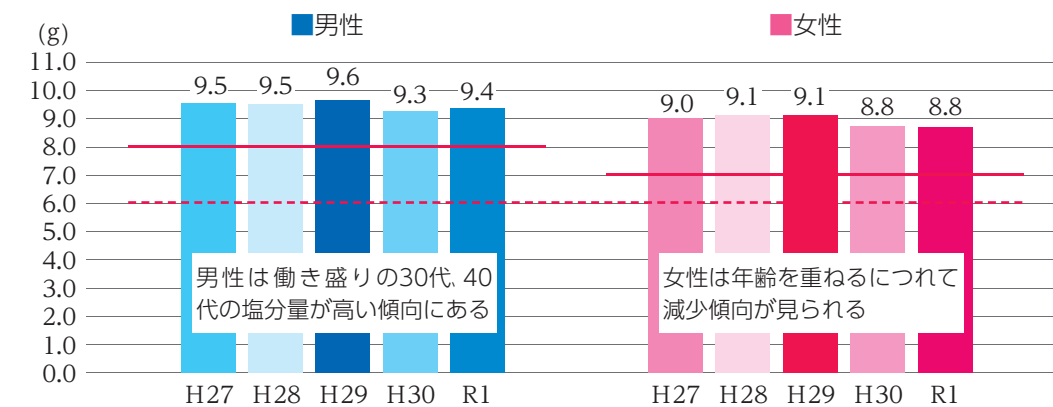

【町内実施医療機関】

葛巻病院 ☎66-2311、西島医院 ☎66-2210

※町外で実施を希望する場合は、厚生労働省のホームページ(<https://www.mhlw.go.jp>)で全国の実施対象医療機関を確認できます。

【予防接種するワクチン】

麻しん風しん混合ワクチン

【回数】

1回

【検査&接種の際に必要なもの】

町発行の無料クーポン券、本人確認書類(保険証、免許証など)

【注意】 定期予防接種は1回のみです。過去に受けた人はクーポン券が届いても利用できませんので、ご注意ください。

☎健康福祉課 ☎内線157

くずまきの塩分摂取量は高めです  
家族みんなで減塩を心掛けましょう！

町の脳卒中死亡率は県平均より高く、健康診断で「血圧が高い」と指摘される人は、受診者の約6割と多い状況です。

脳卒中は「高血圧」が主な原因のため「減塩」が何より効果的です。町では、みそ汁の塩分濃度調査をはじめ、減塩レシピ集の配布やくずまきテ

レビでの減塩CMの放送など、さまざまな減塩の取り組みを行ってきました。また、平成27年度からは「推定塩分摂取量検査(※)」を実施しており、1日分の塩分摂取量について調査しています。今回は、これまでの検査の結果からくずまきの塩分摂取事情についてお知らせします。

【過去5年間の推定塩分摂取量検査の結果】

町の過去5年間の男女別の推定塩分摂取量は、**大きな変化が見られない現状**です。減塩を意識する人は増えていますが、男女共に推奨される**1日の塩分量より取り過ぎの傾向**にあります。減塩を意識した食事を心掛けることが大切です。