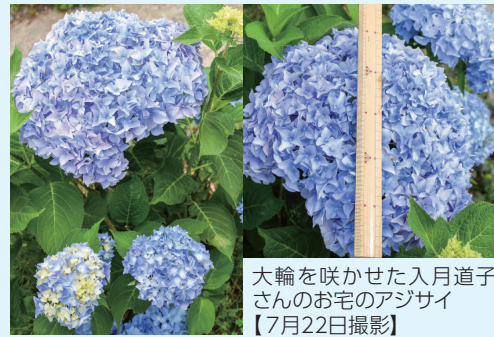

大輪を咲かせた入月道子さんの自宅のアジサイ【7月22日撮影】

に広く使用されていました。しかし、人の健康や生活環境に影響を与えることが判明したため、県内にあるPCB廃棄物は早いもので令和4年3月までに適正に処分する必要があります。昭和52年3月までに建てられた作業所、農林・畜産関係施設、店舗、倉庫のほか、高圧の引き込み線がある工場にはPCBが含まれる電気機器などが使われていた可能性(住宅用照明器具には使用されていません)がありますので、古い建物を所有している事業者の皆さんは、今一度確認をお願いします。

☎盛岡広域振興局保健福祉環境部 ☎019-629-6563、県庁環境生活部資源循環推進課 ☎019-629-5366

募集します

いわて産業人材の奨学生

県では岩手で暮らし、働きたい若者の奨学金の返還を支援します。(最大250万円を助成)

【対象者】県内ものづくり・IT企業への就職(8年以上)と県内居住を希望する学生(大学、大学院、高等専門学校)または既卒者(県外で就職中の人、県内で正規雇用で就業していない人)

【募集人員】50人程度

広報クイズ 76

「産直ハウスくずまき高原協同組合」が開業○周年を迎え、記念祝賀会が行われました。さて、開業○周年を迎えたでしょうか? 次の中からお選びください。

① 10周年 ② 15周年 ③ 20周年

はがきに答えと住所(地区名)、氏名、年齢、広報くずまきを読んだの感想や要望などを記入して応募ください。正解者の中から抽選でお2人に、くずまき商品券5000円分を差し上げます。締め切りは、8月16日(金)です。

【応募先】〒0285495 広報クイズ係

★当選者発表★

先月の正解は「①18分団」でした。正解した次の方々にくずまき商品券をお送りします。

市村 トシさん(66歳、遠矢場) 山中 峰雄さん(63歳、土谷川)

6月の町長交際費

内 容	件数	金額(円)
会議などの会費	8	40,000
祝賀会などのお祝い	6	24,000
その他	1	8,814
計	15	72,814

葛巻病院からのお知らせ

●8月の眼科・整形外科の診療日

日	月	火	水	木	金	土
				1	2	3
4	⑤	6	⑦	8	9	10
11	12	13	14	15	16	17
18	⑱	⑳	㉑	22	23	24
25	㉒	㉓	㉔	29	30	31

※○は眼科、●は整形外科の診療日です。予約診療となりますが、救急患者さんはご相談ください。※眼科の受付時間は13時~15時。※整形外科の受付時間は8時30分~11時30分。診療は午前中のみ。

休日当番医

葛巻病院 ☎66-2311

8月 4.11.12.18日

9月 8日

西島医院 ☎66-2210

8月 25日

9月 1日

小児救急病院夜間受入当番

岩手医大病院 ☎019-651-5111

8月 3.5.7.10.12.15.18.21.24.26.28.30日

9月 1.5.7.8日

県立中央病院 ☎019-653-1151

8月 2.4.8.11.14.16.19.22.25.27.29.31日

9月 4.6日

盛岡赤十字病院 ☎019-637-3111

8月 1.9.17.23日

9月 2日

川久保病院 ☎019-635-1305

8月 6.13.20日

9月 3日

もりおかこども病院 ☎019-662-5656

※毎週土曜日の13時(祝日は9時)~17時