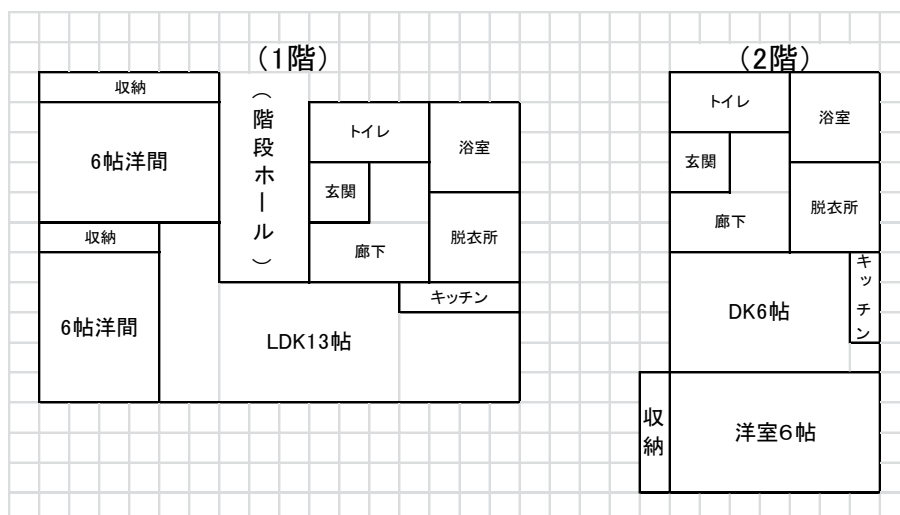

名称	若者定住住宅（中村地区、五日市地区、小田地区）
構造	木造2階建（オール電化）6戸
間取	1階（家族向け） 2DK 2戸 2階（単身者向け） 1DK 4戸
家賃	月額 30,000 円（入居者の年齢や、扶養児童の人数により減額があります。）
入居期間	原則3年間の入居期間で、申請により最大2年延長が可能。

【間取り】

【お問い合わせ】 葛巻町役場総務企画課いらっしやい葛巻推進室

電話 0195-66-2111（内線 224）